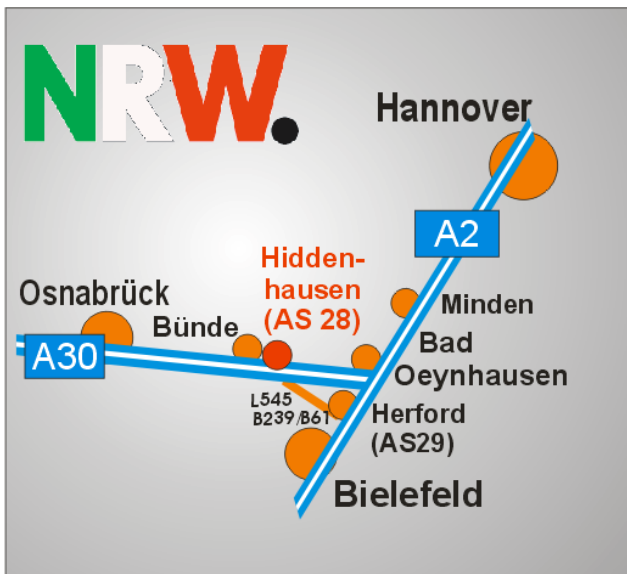

Wegbeschreibung:

Hotel - Restaurant Waldecker Hof

Maschstrasse 77

32120 Hiddenhausen

Tel.: +49 5223 / 87055

Fax +49 5223 / 999350

Inh. Olaf. Plottke

www.Hotel-Waldecker-Hof.de

<mailto:info@hotel-waldecker-hof.de>

So finden Sie uns:

Von der Autobahn A30:

- Sie erreichen uns von der A30, kommend **Abfahrt AS28 Hiddenhausen**
- Weiterfahrt **Richtung Herford**,
- nach ca. 100m an der Ampelkreuzung **rechts Richtung Hiddenhausen** fahren und der Straße folgen.
- Das Hotel ist bald zu sehen und liegt auf **der rechten Seite**

Oder von der Autobahn A2:

- A2 **Abfahrt AS29 Herford/Bad Salzuflen**
- Weiterfahrt auf der **B239/B61 in Richtung Minden**
- bis zur Ampelkreuzung (Mc Donalds), **links Richtung Bündel** auf die L545 abfahren
- **Nach** der Ortsdurchfahrt Sundern, Lippinghausen und **Eilshausen** an der Ampelkreuzung
- **Rechts Richtung Hiddenhausen** abbiegen. Das Hotel ist bald zu sehen und liegt auf der rechten Seite
- **Oder in Eilshausen** an der Ampelkreuzung **links Richtung Enger** abbiegen und
- nach ca. **800m rechts in die Maschstraße**. Das Hotel liegt dann auf der linken Seite